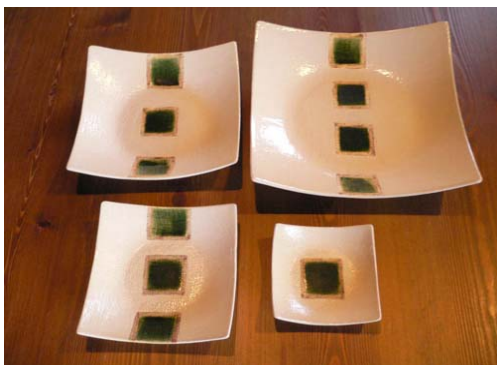

白 丸皿
■4925 大
@¥3,003
236x236x25
■4926 中
@¥1,617
197x197x24
■4927 小
@¥1,155
153x153x24

白 正角深皿
■4931 大
@¥2,772
213x213x51
■4932 中
@¥1,617
165x165x40
■4933 小
@¥1,155
130x130x35
■4934 小小
@¥693
95x95x30