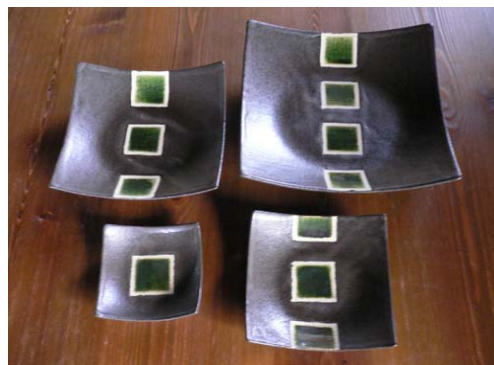

白 正角深皿
■4931 大
@¥2,772
213x213x51
■4932 中
@¥1,617
165x165x40
■4933 小
@¥1,155
130x130x35
■4934 小小
@¥693
95x95x30

黒 正角深皿
■4935 大
@¥2,772
213x213x51
■4936 中
@¥1,617
165x165x40
■4937 小
@¥1,155
130x130x35
■4938 小小
@¥693
95x95x30